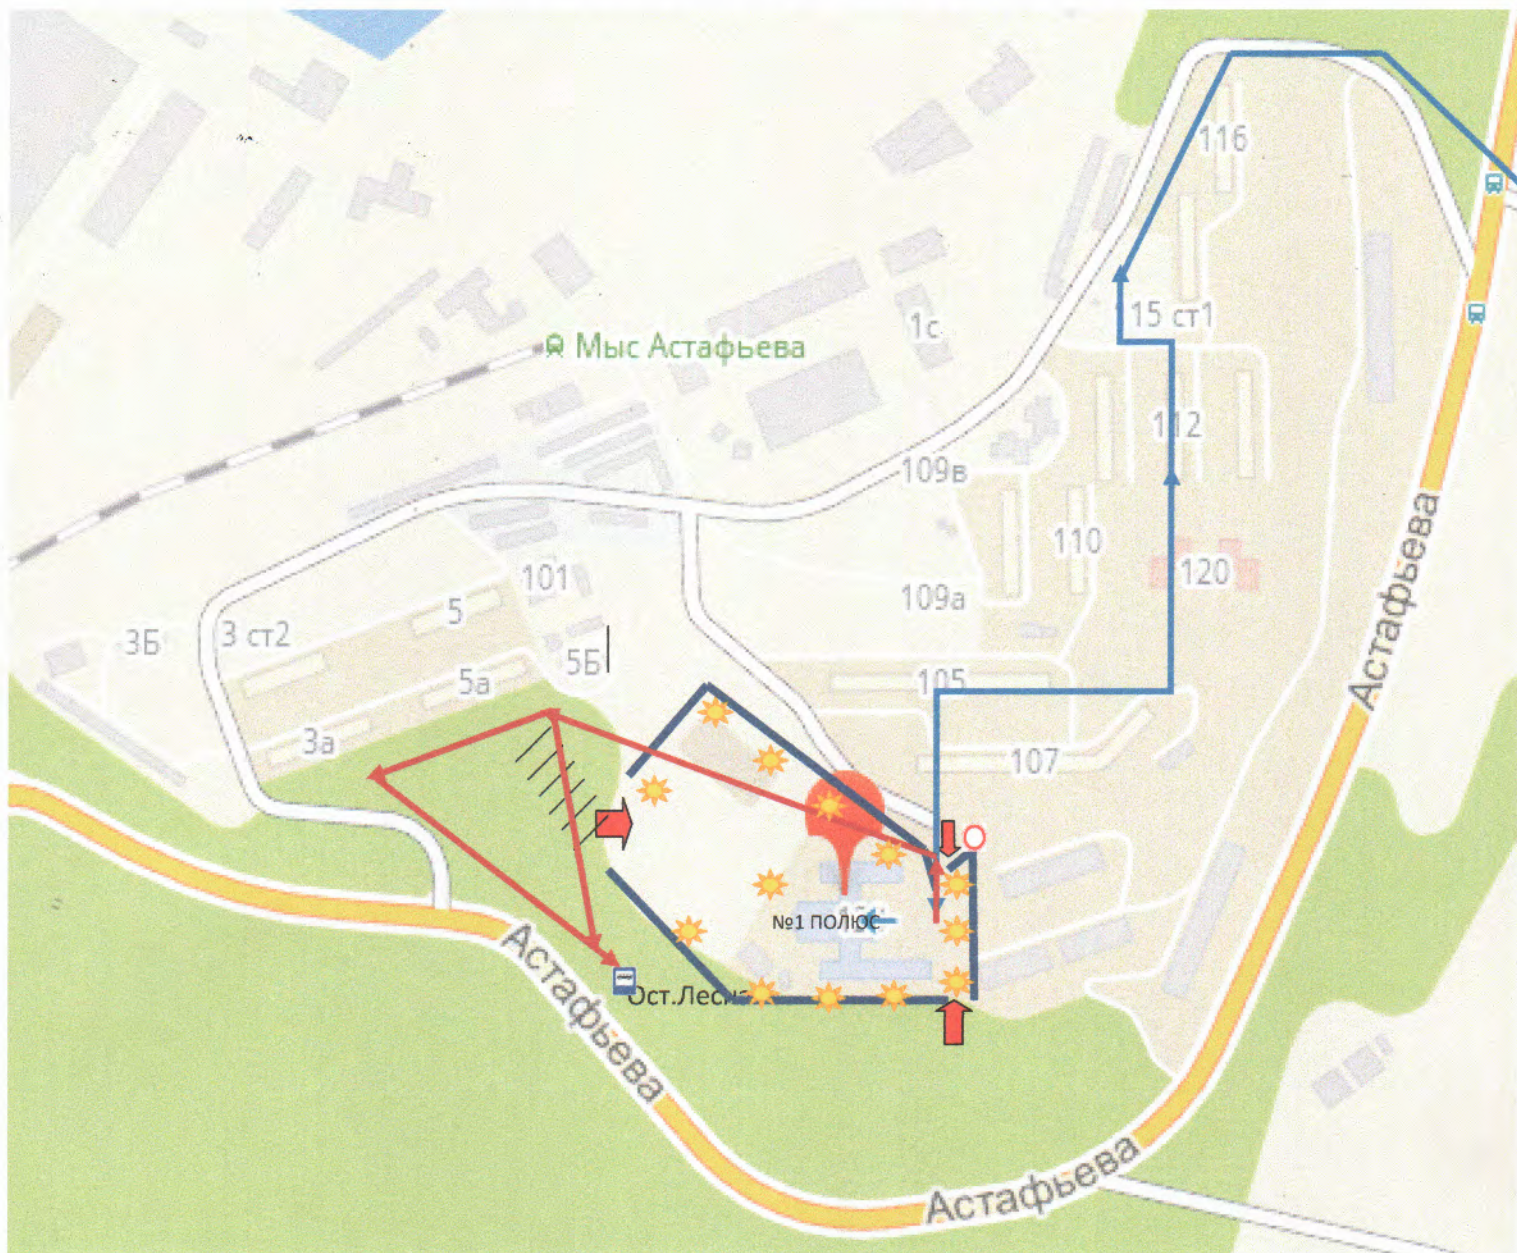

**Схема организации безопасного движения учащихся МБОУ «СОШ №1 «Полюс» НГО
от школы и до остановки «Лесная», «Школьная»**

Условные обозначения:

-  - Вход в калитку
-  - Ограждение школы (забор)
-  - Лестница на остановку Лесная и обратно
-  Безопасный маршрут от школы до остановки Школьная и обратно
-  Безопасный маршрут от школы до остановки Лесная и обратно
-  Знак «Движение запрещено»
-  Освещение территории школы